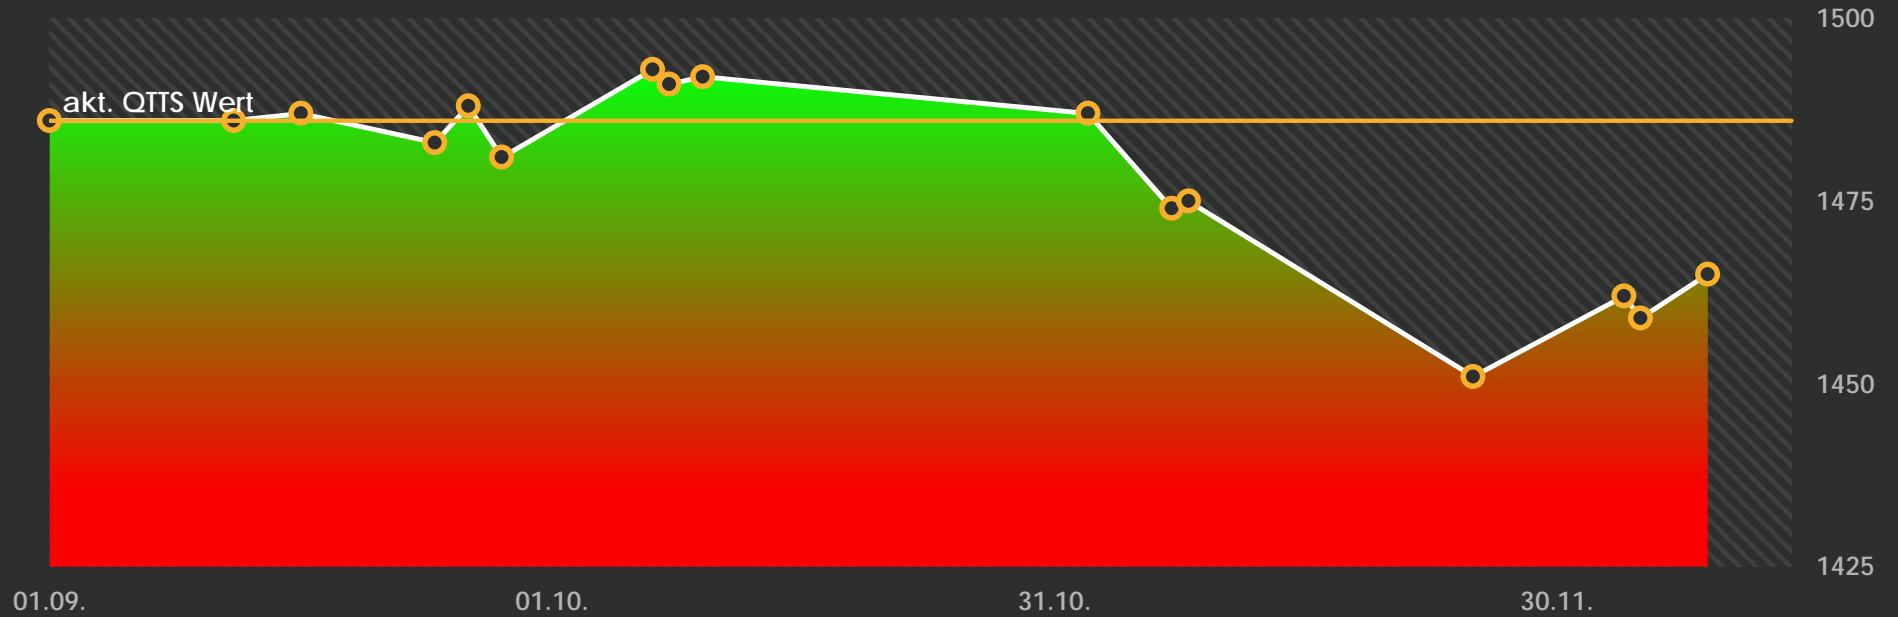

akt. QTTS Wert

DIAGRAMMANSICHT

Stefan Hof TTS Werte Saison 2015/16

1.486

WÖCHENTLICH

# Senioren 1

akt. QTTS Wert

DATUM	TTS Wert	QTTS Wert	Differenz TTS/QTTS
01.09.15 Dienstag	1.486	<b>1.486</b>	
12.09.15 Samstag	1.486		0
16.09.15 Mittwoch	1.487		1
24.09.15 Donnerstag	1.483		-4
26.09.15 Samstag	1.488		5
28.09.15 Montag	1.481		-7
07.10.15 Mittwoch	1.493		12
08.10.15 Donnerstag	1.491		-2
10.10.15 Samstag	1.492		1
02.11.15 Montag	1.487		-5
07.11.15 Samstag	1.474		-13
08.11.15 Sonntag	1.475		1
25.11.15 Mittwoch	<b>1.451</b>		-24
04.12.15 Freitag	1.462		11
05.12.15 Samstag	<b>1.459</b>		-3
09.12.15 Mittwoch	1.465		6