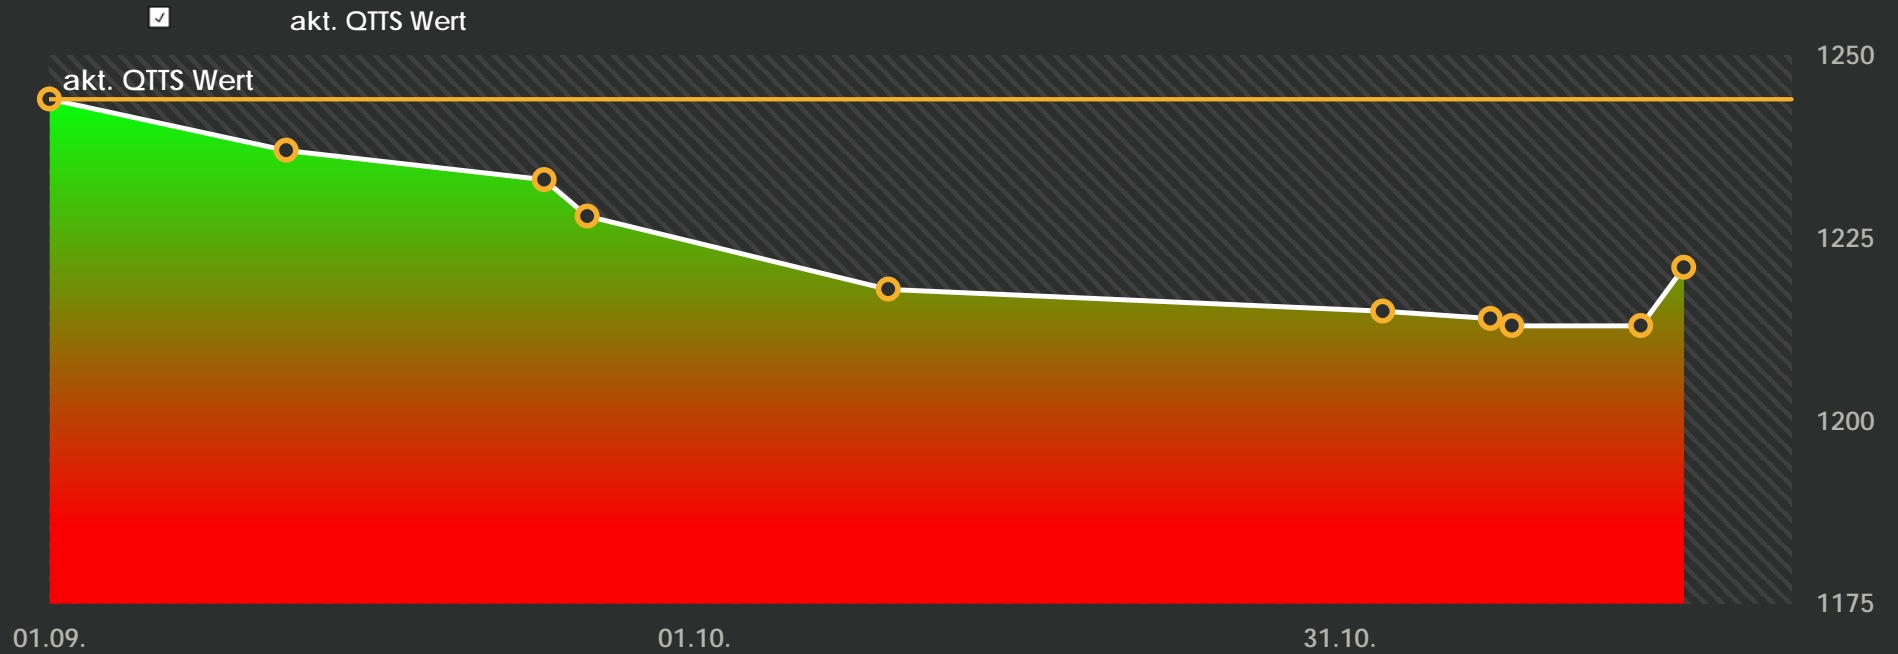

1.244

WÖCHENTLICH

Senioren 1

DATUM	TTS Wert	QTTS Wert	Differenz TTS/QTTS
01.09.15 Dienstag	1.244	1.244	
12.09.15 Samstag	1.237		-7
24.09.15 Donnerstag	1.233		-4
26.09.15 Samstag	1.228		-5
10.10.15 Samstag	1.218		-10
02.11.15 Montag	1.215		-3
07.11.15 Samstag	1.214		-1
08.11.15 Sonntag	1.213		-1
14.11.15 Samstag	1.213		0
16.11.15 Montag	1.221		8