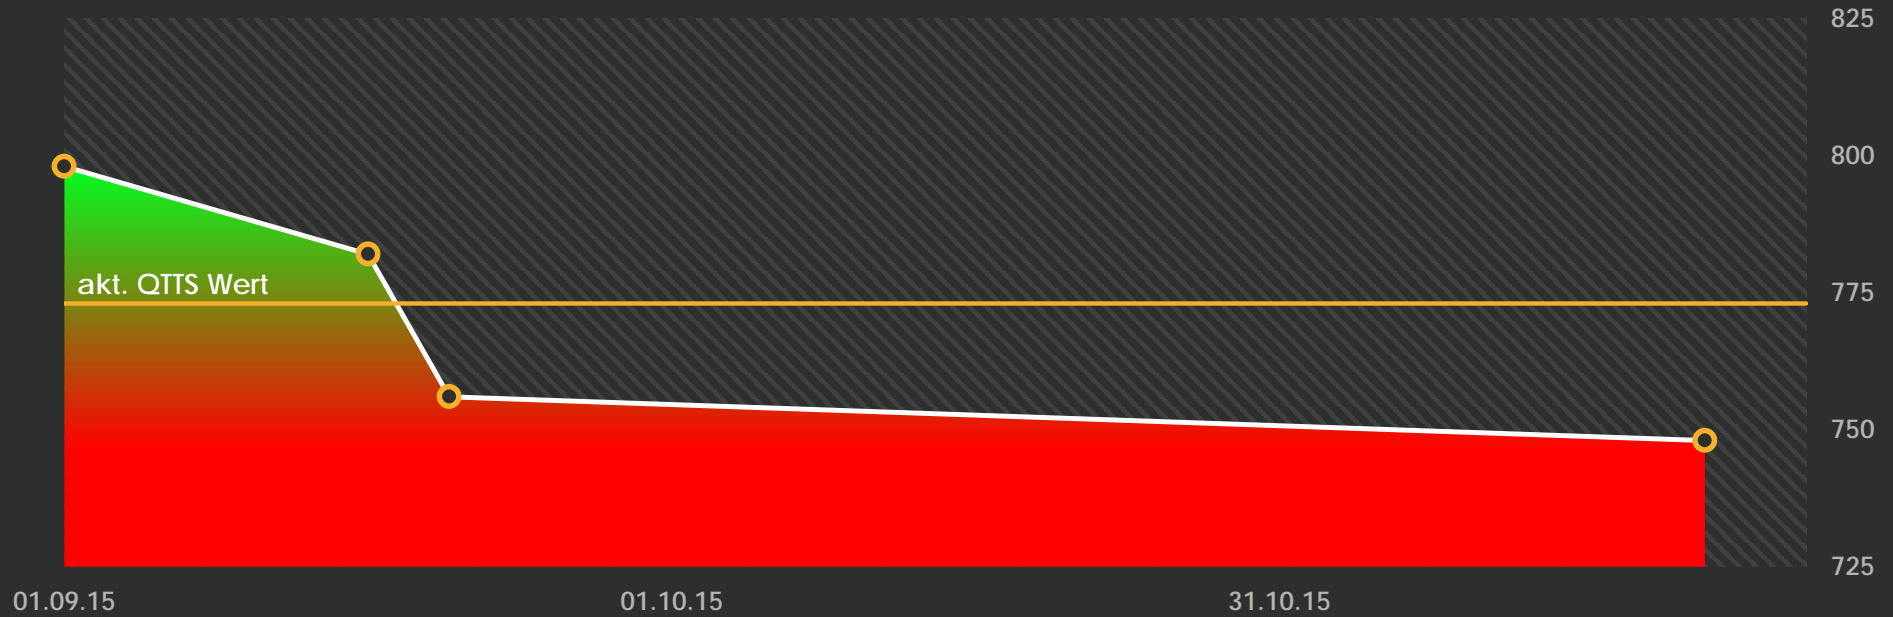

akt. QTTS Wert

DIAGRAMMANSICHT

Christoph Kirsch TTS Werte Saison 2015/16

773

WÖCHENTLICH

Schüler C2

akt. QTTS Wert

| DATUM | TTS Wert | QTTS Wert | Differenz TTS/QTTS |
|-------------------|----------|-----------|--------------------|
| 01.09.15 Dienstag | 798 | 200 | |
| 16.09.15 Mittwoch | 782 | | -16 |
| 20.09.15 Sonntag | 756 | | -26 |
| 21.11.15 Samstag | 748 | | -8 |