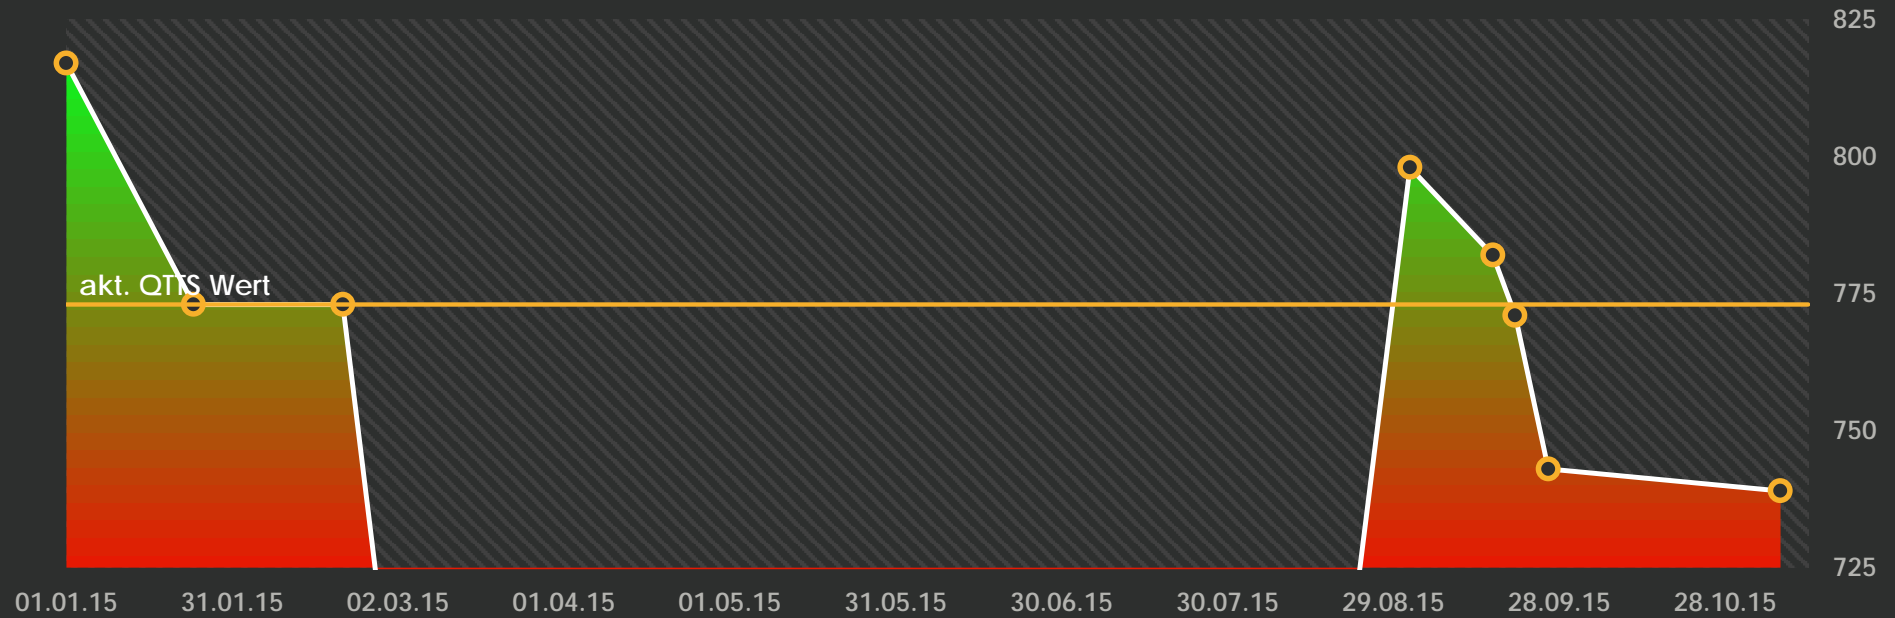

773

WÖCHENTLICH

# Schüler C2

akt. QTTS Wert

DATUM	TTS Wert	QTTS Wert	Differenz TTS/QTTS	
01.01.15 Donnerstag	817	200		
24.01.15 Samstag	773		-44	
20.02.15 Freitag	773	773		573
25.05.15 Montag		773		0
01.09.15 Dienstag	798		25	
16.09.15 Mittwoch	782		-16	
20.09.15 Sonntag	771		-11	
26.09.15 Samstag	743		-28	
07.11.15 Samstag	739		-4	