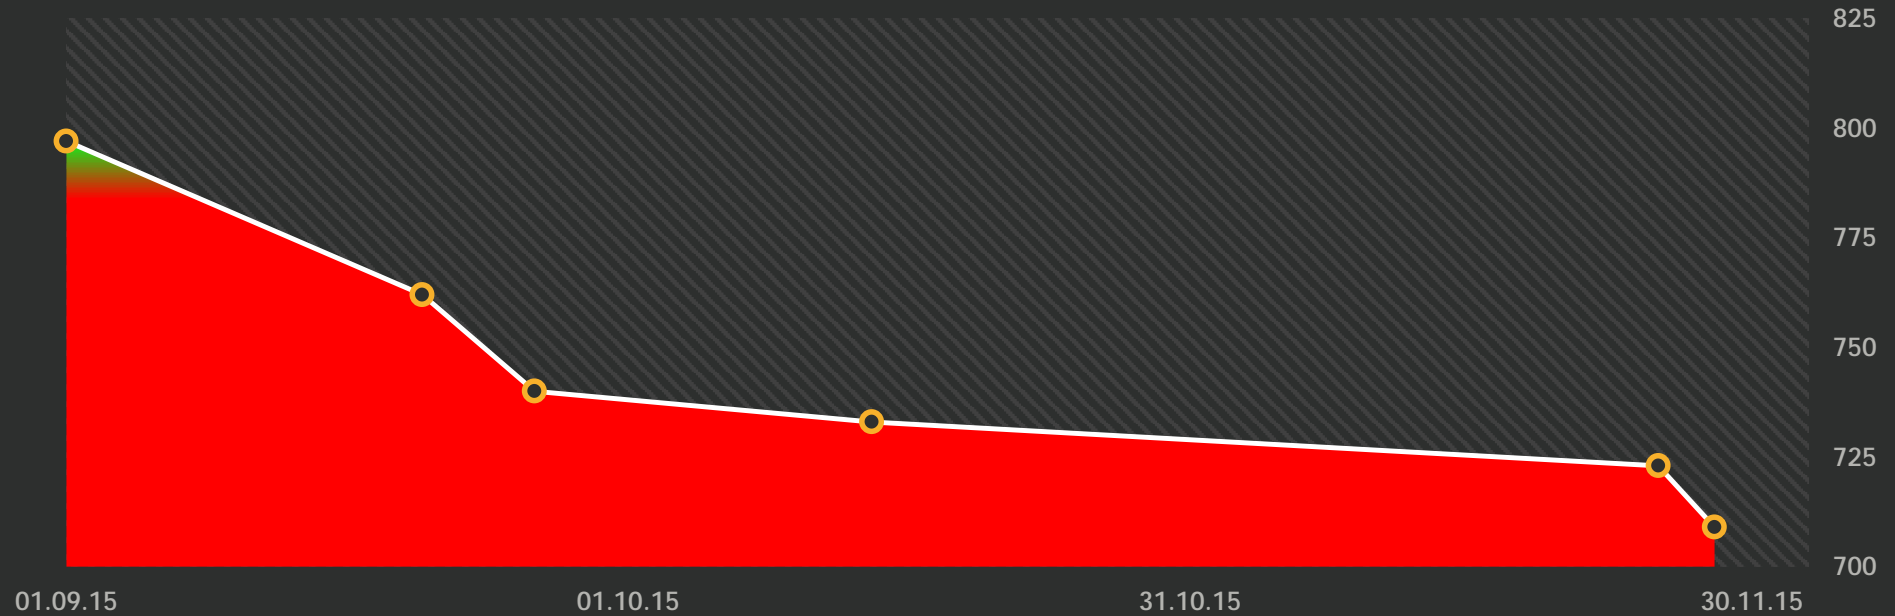

200

WÖCHENTLICH

Schüler C2

akt. QTTS Wert

DATUM	TTS Wert	QTTS Wert	Differenz TTS/QTTS
01.09.15 Dienstag	797	200	
20.09.15 Sonntag	762		-35
26.09.15 Samstag	740		-22
14.10.15 Mittwoch	733		-7
25.11.15 Mittwoch	723		-10
28.11.15 Samstag	709		-14