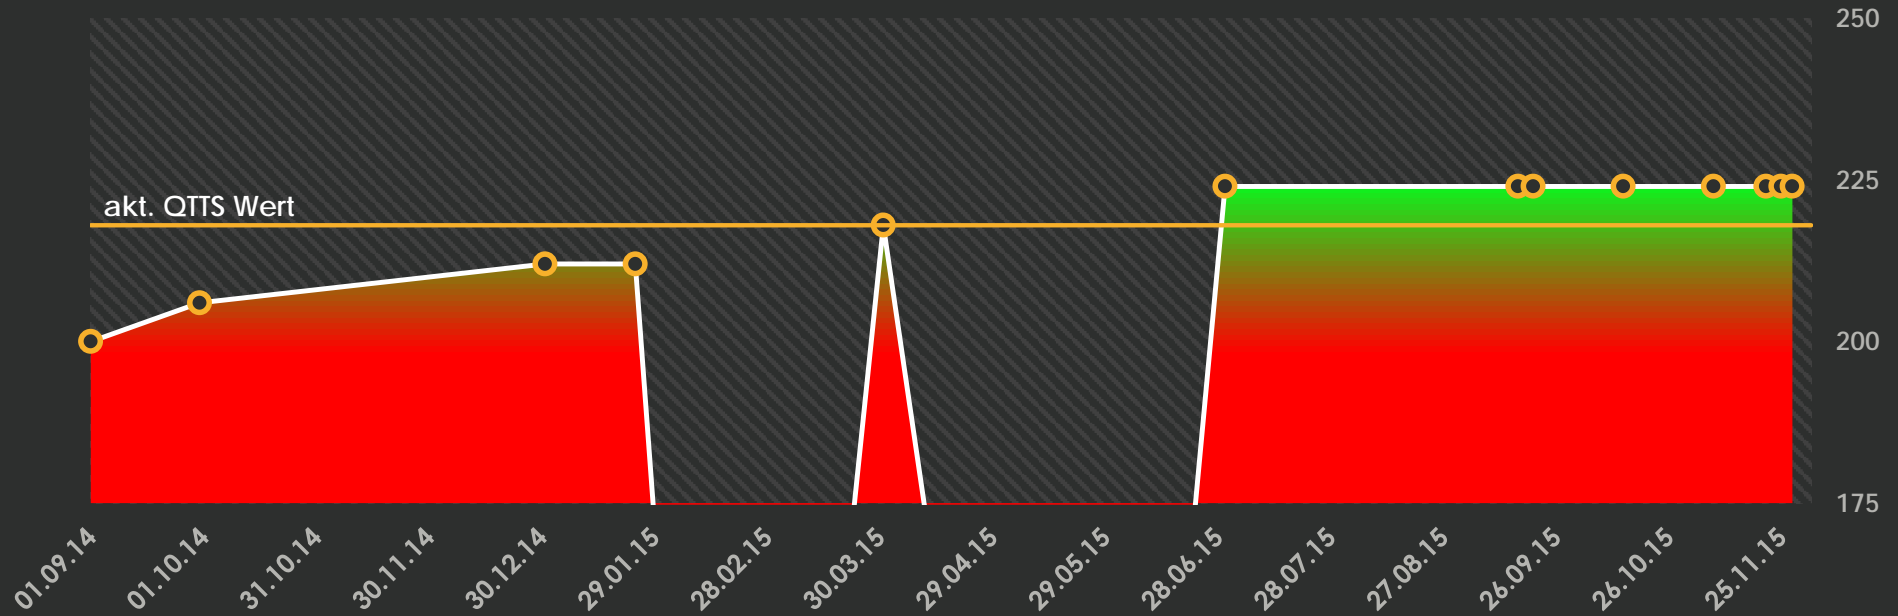

218

WÖCHENTLICH

Schüler C2

akt. QTS Wert

DATUM	TTS Wert	QTTS Wert	Differenz TTS/QTTS	
01.09.14 Montag	200	200		
30.09.14 Dienstag	206		6	
31.12.14 Mittwoch	212		6	
24.01.15 Samstag	212		0	
20.02.15 Freitag		212		12
31.03.15 Dienstag	218		6	
25.05.15 Montag		218		6
30.06.15 Dienstag	224		6	
16.09.15 Mittwoch	224		0	
20.09.15 Sonntag	224		0	
14.10.15 Mittwoch	224		0	
07.11.15 Samstag	224		0	
21.11.15 Samstag	224		0	
25.11.15 Mittwoch	224		0	
28.11.15 Samstag	224		0	