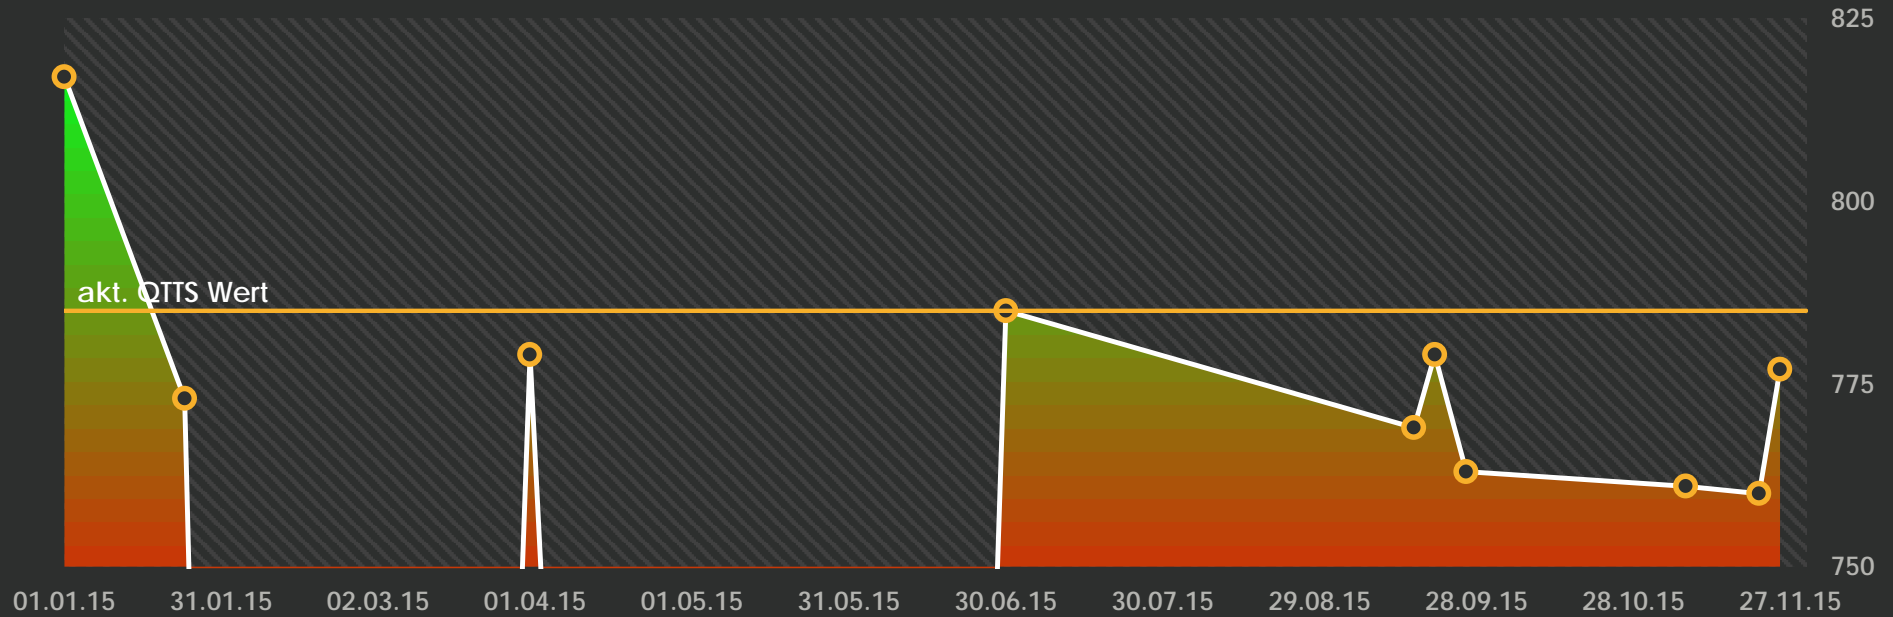

785

WÖCHENTLICH

# Schüler C2

akt. QTTS Wert

DATUM	TTS Wert	QTTS Wert	Differenz TTS/QTTS	
01.01.15 Donnerstag	817	200		
24.01.15 Samstag	773		-44	
20.02.15 Freitag		773		573
31.03.15 Dienstag	779		6	
25.05.15 Montag		779		6
30.06.15 Dienstag	785		6	
16.09.15 Mittwoch	769		-16	
20.09.15 Sonntag	779		10	
26.09.15 Samstag	763		-16	
07.11.15 Samstag	761		-2	
21.11.15 Samstag	760		-1	
25.11.15 Mittwoch	777		17	