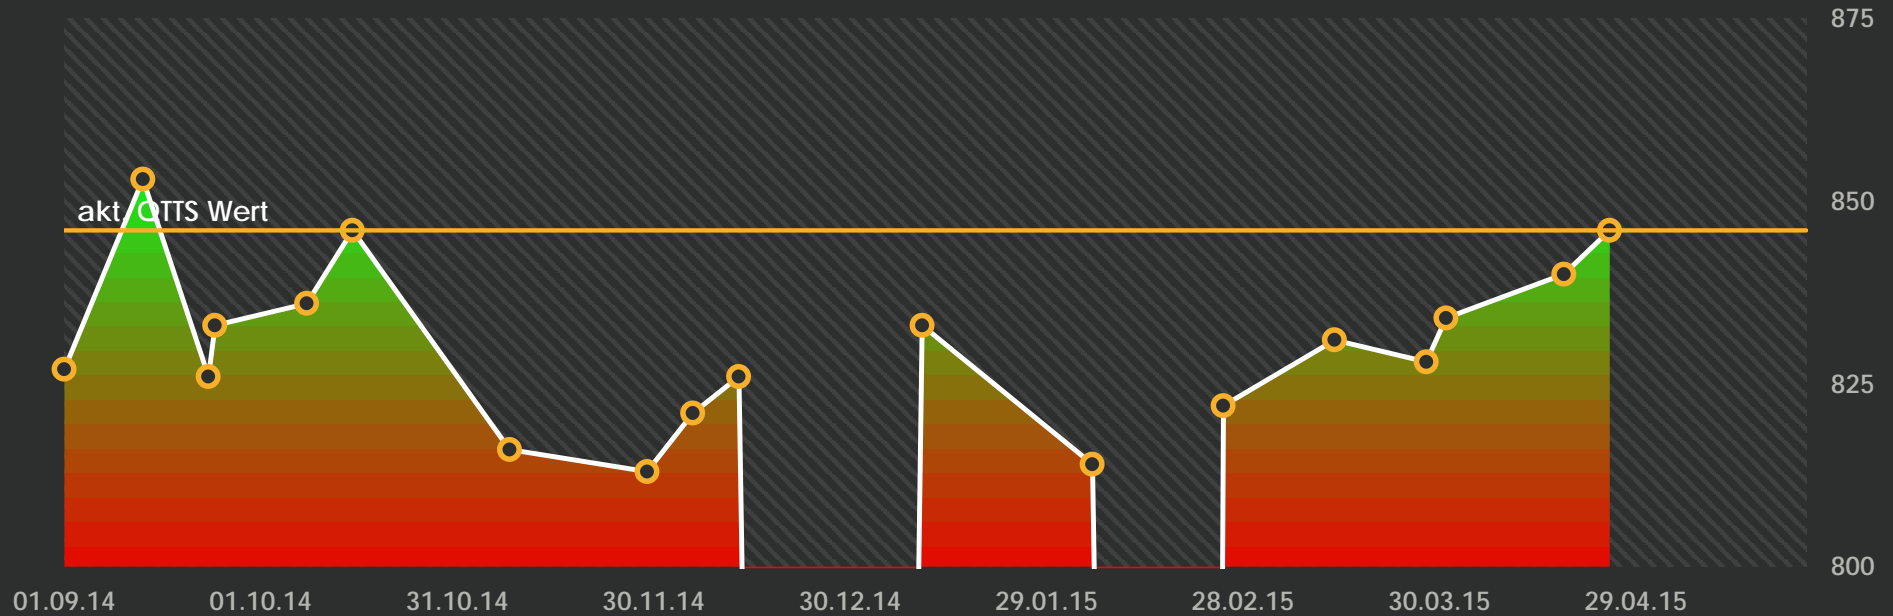

846

WÖCHENTLICH

# Schüler C1

akt. QTS Wert

DATUM	TTS Wert	QTTS Wert	Differenz TTS/QTTS	
01.09.14 Montag	827	827		
13.09.14 Samstag	853		26	
23.09.14 Dienstag	826		-27	
24.09.14 Mittwoch	833		7	
30.09.14 Dienstag	839		6	
08.10.14 Mittwoch	836		-3	
15.10.14 Mittwoch	846		10	
08.11.14 Samstag	816		-30	
29.11.14 Samstag	813		-3	
06.12.14 Samstag	821		8	
13.12.14 Samstag	826		5	
28.12.14 Sonntag		837		10
31.12.14 Mittwoch	832		6	
10.01.15 Samstag	833		1	
05.02.15 Donnerstag	814		-19	
20.02.15 Freitag		814		-23
25.02.15 Mittwoch	822		8	
14.03.15 Samstag	831		9	
28.03.15 Samstag	828		-3	
31.03.15 Dienstag	834		6	
18.04.15 Samstag	840		6	
25.04.15 Samstag	846		6	
25.05.15 Montag		846		32