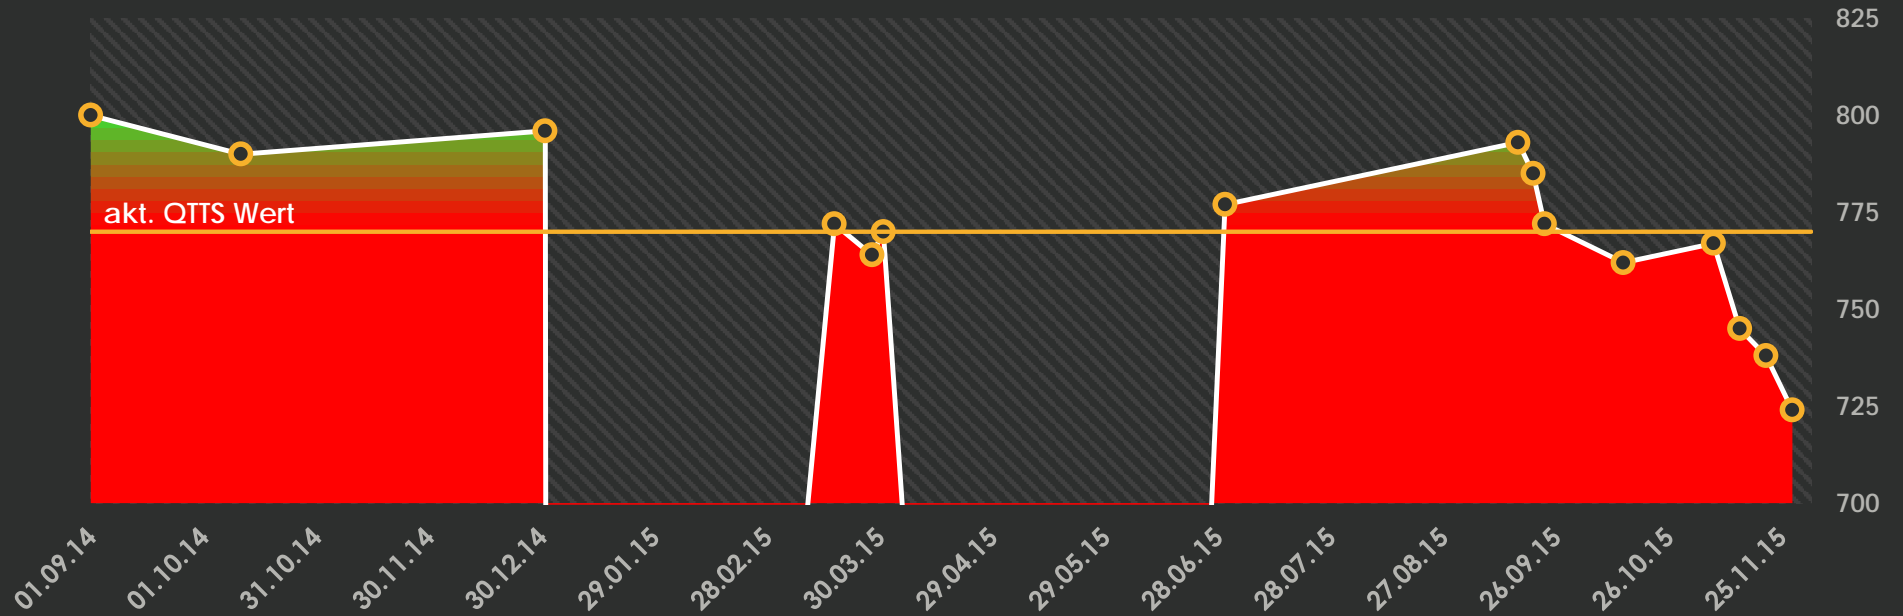

770

WÖCHENTLICH

# Schüler C1

akt. QTS Wert

DATUM	TTS Wert	QTTS Wert	Differenz TTS/QTTS	
01.09.14 Montag	800	<b>800</b>		
11.10.14 Samstag	790		-10	
31.12.14 Mittwoch	796		6	
01.01.15 Donnerstag		796		-4
18.03.15 Mittwoch	772		-24	
28.03.15 Samstag	764		-8	
31.03.15 Dienstag	770		6	
25.05.15 Montag		770		-26
30.06.15 Dienstag	777		7	
16.09.15 Mittwoch	793		16	
20.09.15 Sonntag	785		-8	
23.09.15 Mittwoch	772		-13	
14.10.15 Mittwoch	<b>762</b>		-10	
07.11.15 Samstag	767		5	
14.11.15 Samstag	<b>745</b>		-22	
21.11.15 Samstag	738		-7	
28.11.15 Samstag	<b>724</b>		-14	