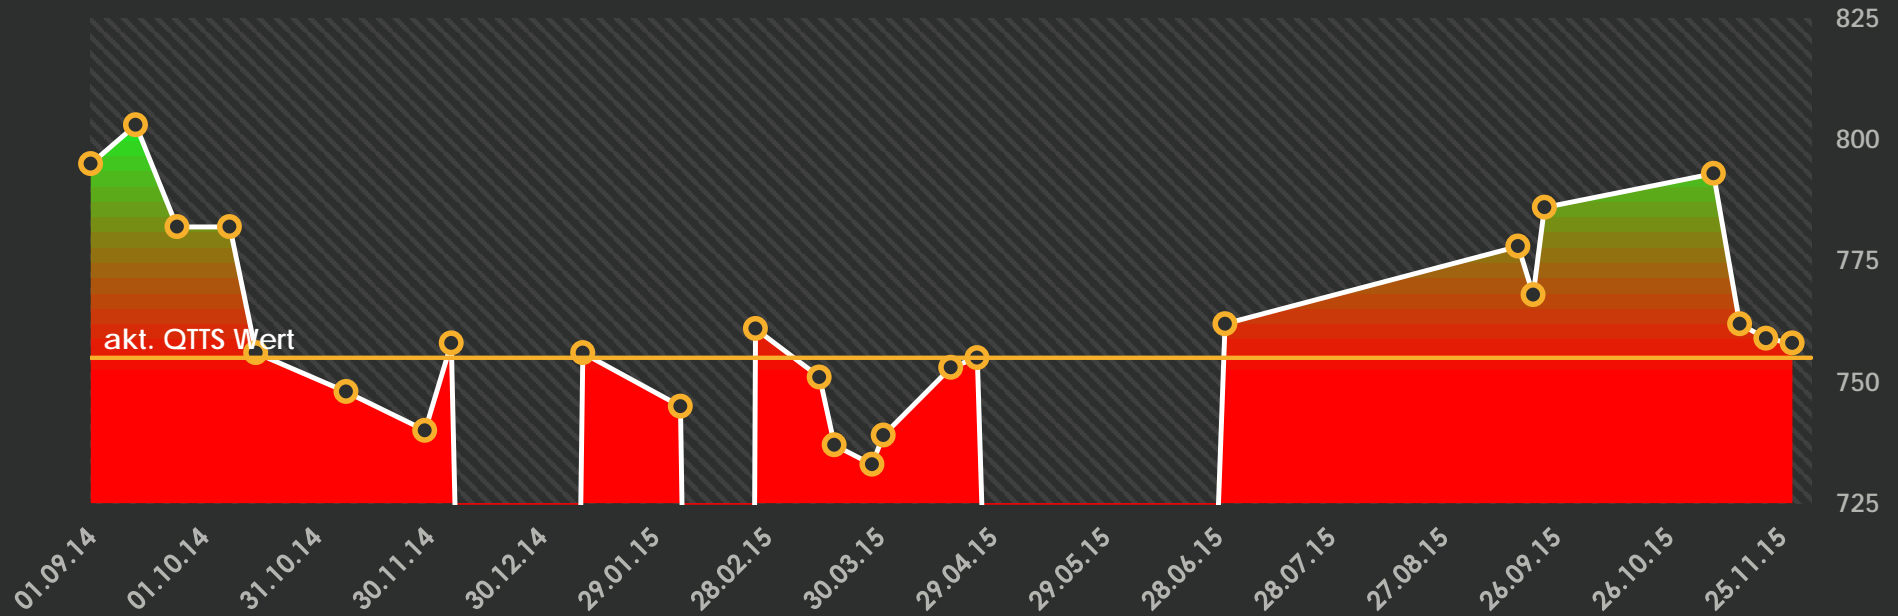

755

WÖCHENTLICH

Schüler C1

akt. QTS Wert

| DATUM | TTS Wert | QTTS Wert | Differenz TTS/QTTS | |
|---------------------|----------|-----------|--------------------|-----|
| 01.09.14 Montag | 795 | 795 | | |
| 13.09.14 Samstag | 803 | | 8 | |
| 24.09.14 Mittwoch | 782 | | -21 | |
| 30.09.14 Dienstag | 788 | | 6 | |
| 08.10.14 Mittwoch | 782 | | -6 | |
| 15.10.14 Mittwoch | 756 | | -26 | |
| 08.11.14 Samstag | 748 | | -8 | |
| 29.11.14 Samstag | 740 | | -8 | |
| 06.12.14 Samstag | 758 | | 18 | |
| 28.12.14 Sonntag | | 767 | | -28 |
| 31.12.14 Mittwoch | 764 | | 6 | |
| 10.01.15 Samstag | 756 | | -8 | |
| 05.02.15 Donnerstag | 745 | | -11 | |
| 20.02.15 Freitag | | 745 | | -22 |
| 25.02.15 Mittwoch | 761 | | 16 | |
| 14.03.15 Samstag | 751 | | -10 | |
| 18.03.15 Mittwoch | 737 | | -14 | |
| 28.03.15 Samstag | 733 | | -4 | |
| 31.03.15 Dienstag | 739 | | 6 | |
| 18.04.15 Samstag | 753 | | 14 | |
| 25.04.15 Samstag | 755 | | 2 | |
| 25.05.15 Montag | | 755 | | 10 |
| 30.06.15 Dienstag | 762 | | 7 | |
| 16.09.15 Mittwoch | 778 | | 16 | |
| 20.09.15 Sonntag | 768 | | -10 | |
| 23.09.15 Mittwoch | 786 | | 18 | |
| 07.11.15 Samstag | 793 | | 7 | |
| 14.11.15 Samstag | 762 | | -31 | |
| 21.11.15 Samstag | 759 | | -3 | |
| 28.11.15 Samstag | 758 | | -1 | |