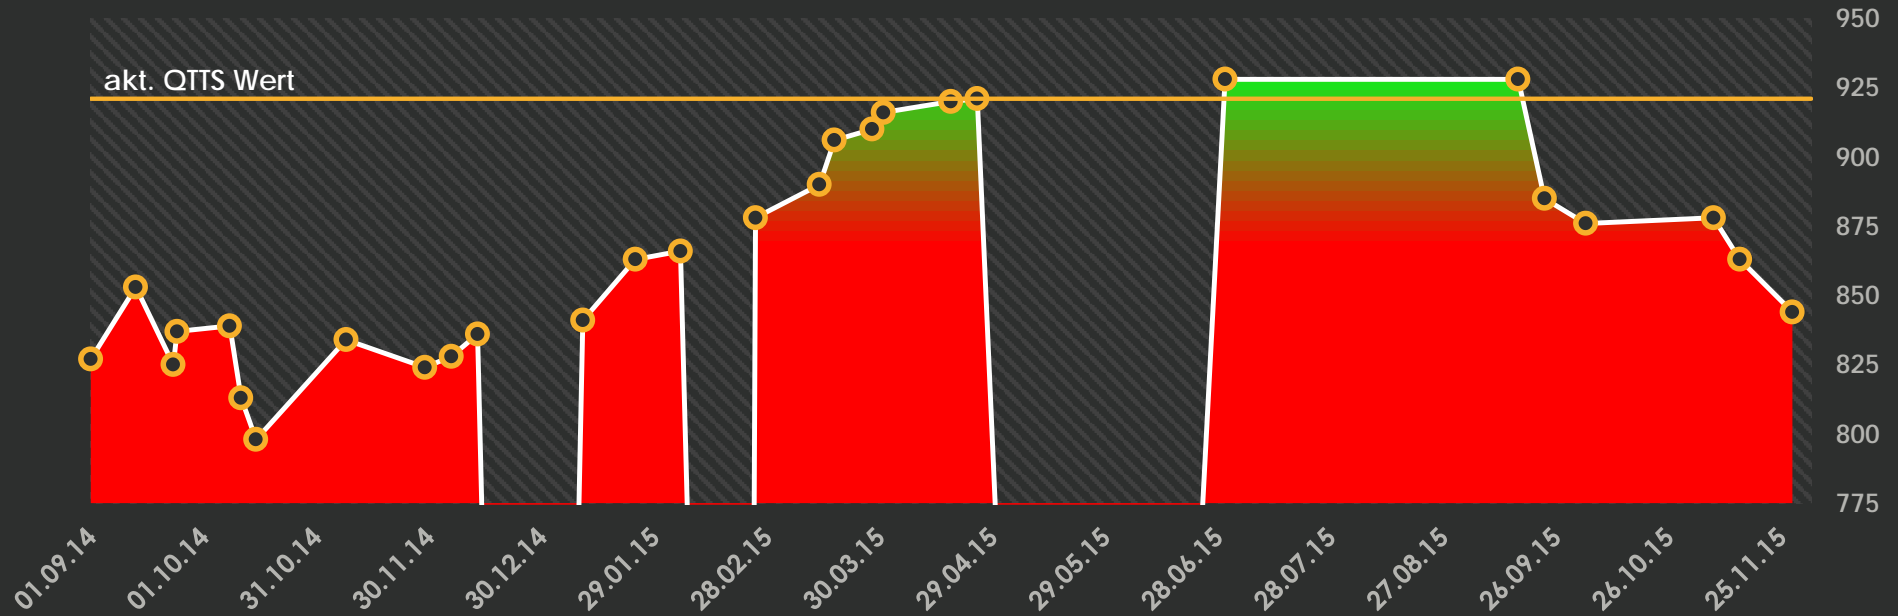

akt. Qts Wert

DIAGRAMMANSICHT

Jan Thewes TTS Werte Saison 2014/15/16

921

WÖCHENTLICH

Schüler C1

akt. QTS Wert

| DATUM | TTS Wert | QTTS Wert | Differenz TTS/QTTS | |
|---------------------|----------|-----------|--------------------|----|
| 01.09.14 Montag | 827 | 827 | | |
| 13.09.14 Samstag | 853 | | 26 | |
| 23.09.14 Dienstag | 825 | | -28 | |
| 24.09.14 Mittwoch | 837 | | 12 | |
| 30.09.14 Dienstag | 843 | | 6 | |
| 08.10.14 Mittwoch | 839 | | -4 | |
| 11.10.14 Samstag | 813 | | -26 | |
| 15.10.14 Mittwoch | 798 | | -15 | |
| 08.11.14 Samstag | 834 | | 36 | |
| 29.11.14 Samstag | 824 | | -10 | |
| 06.12.14 Samstag | 828 | | 4 | |
| 13.12.14 Samstag | 836 | | 8 | |
| 28.12.14 Sonntag | | 850 | | 23 |
| 31.12.14 Mittwoch | 842 | | 6 | |
| 10.01.15 Samstag | 841 | | -1 | |
| 24.01.15 Samstag | 863 | | 22 | |
| 05.02.15 Donnerstag | 866 | | 3 | |
| 22.02.15 Sonntag | | 866 | | 16 |
| 25.02.15 Mittwoch | 878 | | 12 | |
| 14.03.15 Samstag | 890 | | 12 | |
| 18.03.15 Mittwoch | 906 | | 16 | |
| 28.03.15 Samstag | 910 | | 4 | |
| 31.03.15 Dienstag | 916 | | 6 | |
| 18.04.15 Samstag | 920 | | 4 | |
| 25.04.15 Samstag | 921 | | 1 | |
| 25.05.15 Montag | | 921 | | 55 |
| 30.06.15 Dienstag | 928 | | 7 | |
| 16.09.15 Mittwoch | 928 | | 0 | |
| 23.09.15 Mittwoch | 885 | | -43 | |
| 04.10.15 Sonntag | 876 | | -9 | |
| 07.11.15 Samstag | 878 | | 2 | |
| 14.11.15 Samstag | 863 | | -15 | |
| 28.11.15 Samstag | 844 | | -19 | |