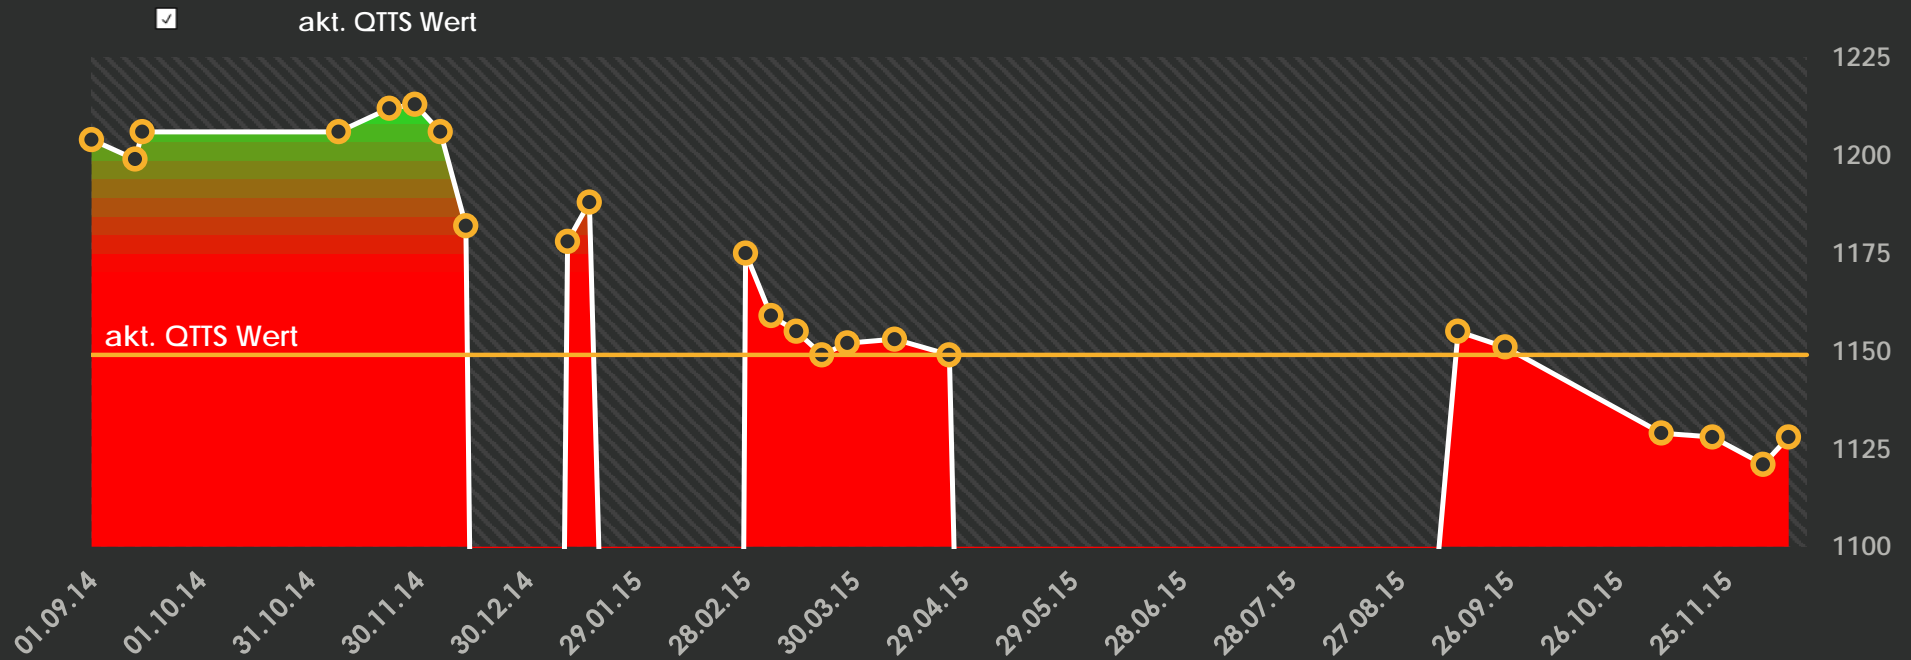

# Damen 2

| DATUM            | TTS Wert     | OTTS Wert    | Differenz TTS/OTTS |     |
|------------------|--------------|--------------|--------------------|-----|
| 01.09.14 Montag  | 1.204        | <b>1.200</b> |                    |     |
| 13.09.14 Samstag | 1.199        |              | -5                 |     |
| 15.09.14 Montag  | 1.206        |              | 7                  |     |
| 08.11.14 Samstag | 1.206        |              | 0                  |     |
| 22.11.14 Samstag | 1.212        |              | 6                  |     |
| 29.11.14 Samstag | 1.213        |              | 1                  |     |
| 06.12.14 Samstag | 1.206        |              | -7                 |     |
| 13.12.14 Samstag | 1.182        |              | -24                |     |
| 28.12.14 Sonntag |              | <b>1.178</b> |                    | -24 |
| 10.01.15 Samstag | 1.178        |              | -4                 |     |
| 16.01.15 Freitag | 1.188        |              | 10                 |     |
| 20.02.15 Freitag |              | <b>1.189</b> |                    | 11  |
| 28.02.15 Samstag | <b>1.175</b> |              | -13                |     |
| 07.03.15 Samstag | <b>1.159</b> |              | -16                |     |
| 14.03.15 Samstag | <b>1.155</b> |              | -4                 |     |
| 21.03.15 Samstag | <b>1.149</b> |              | -6                 |     |
| 28.03.15 Samstag | <b>1.152</b> |              | 3                  |     |
| 10.04.15 Freitag | <b>1.153</b> |              | 1                  |     |
| 25.04.15 Samstag | <b>1.149</b> |              | -4                 |     |
| 25.05.15 Montag  |              | <b>1.149</b> |                    | -40 |
| 12.09.15 Samstag | <b>1.155</b> |              | 6                  |     |
| 25.09.15 Freitag | <b>1.151</b> |              |                    | -4  |
| 07.11.15 Samstag | <b>1.129</b> |              | -22                |     |
| 21.11.15 Samstag | <b>1.128</b> |              | -1                 |     |
| 05.12.15 Samstag | <b>1.121</b> |              | -7                 |     |
| 12.12.15 Samstag | <b>1.128</b> |              | 7                  |     |