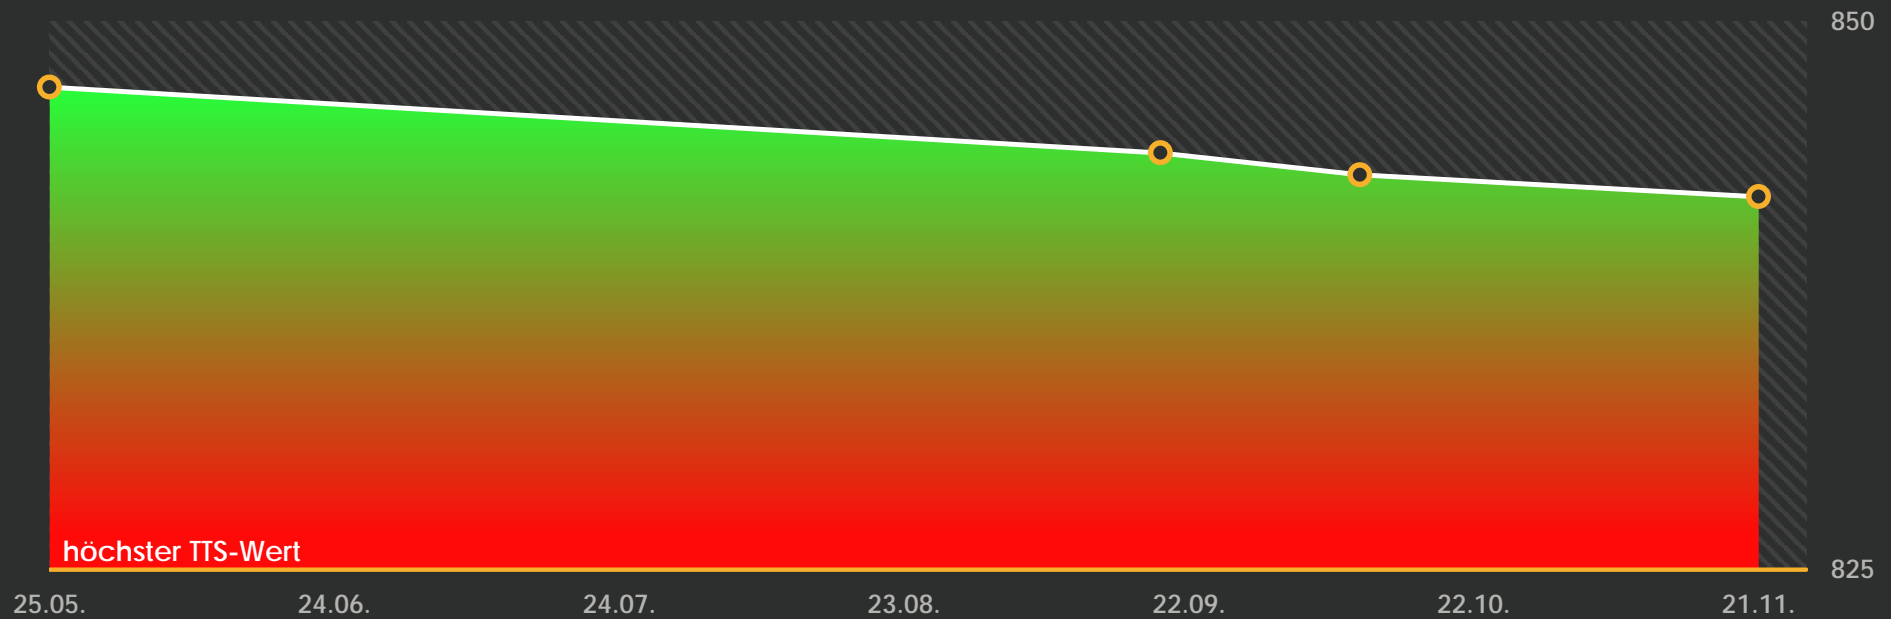

max. TTS Wert

DIAGRAMMANSICHT

Dirk Rein TTS Werte Saison 2014/15/16

825

WÖCHENTLICH

# Herren 3

höchster TTS Wert

DATUM	TTS Wert	QTTS Wert	Differenz TTS/QTTS
25.05.15 Montag	847	<b>846</b>	
19.09.15 Samstag	844		-3
10.10.15 Samstag	843		-1
21.11.15 Samstag	842		-1