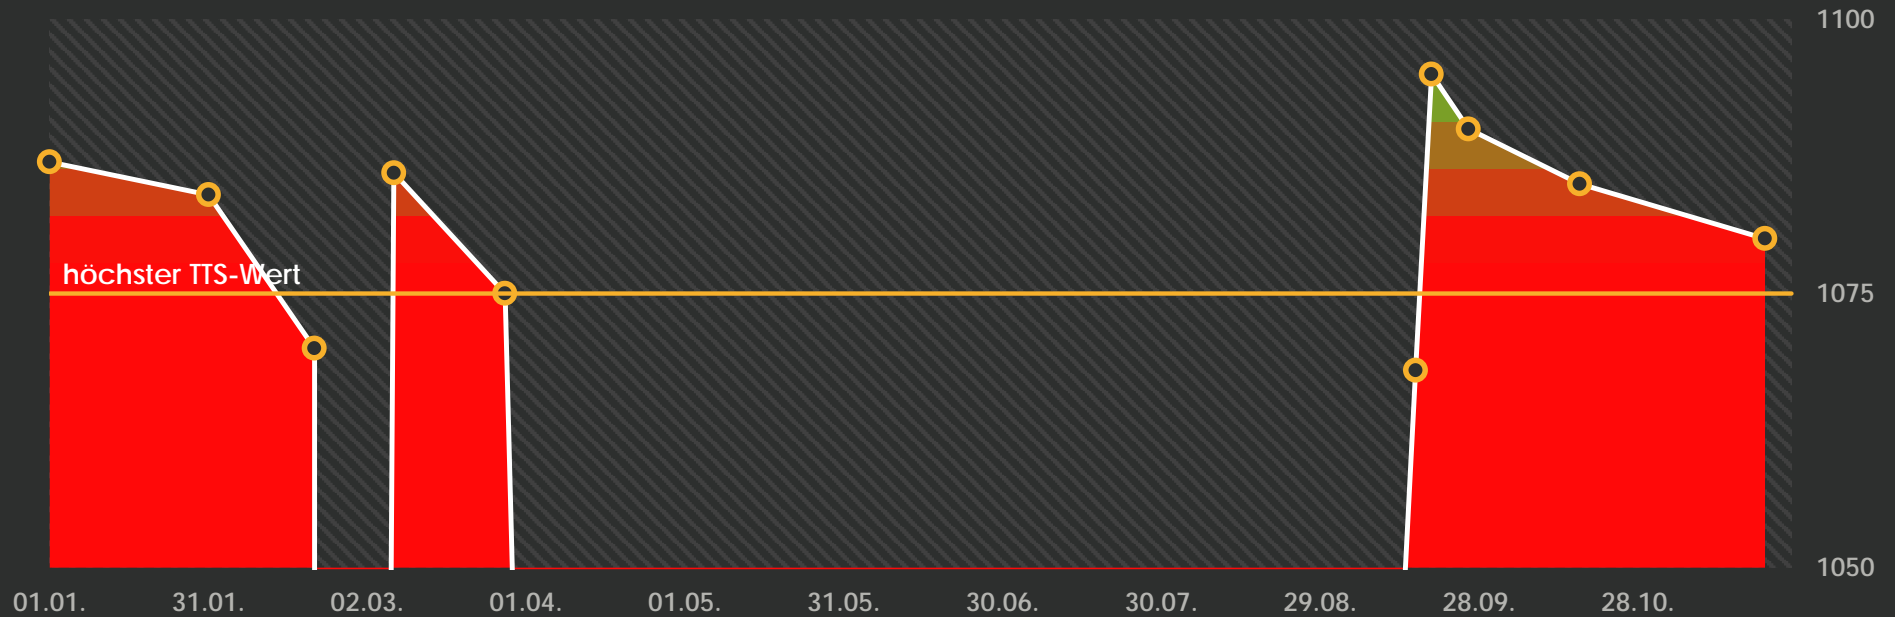

max. TTS Wert

DIAGRAMMANSICHT

Ralf Kreuz TTS Werte Saison 2014/15

1.075

WÖCHENTLICH

# Herren 3

höchster TTS Wert

DATUM	TTS Wert	QTTS Wert	Differenz TTS/QTTS	
01.01.15 Donnerstag	1.087	<b>1.084</b>		
31.01.15 Samstag	1.084		-3	
20.02.15 Freitag	1.070		-14	
20.02.15 Freitag		<b>1.070</b>		-14
07.03.15 Samstag	1.086		16	
28.03.15 Samstag	1.075		-11	
25.05.15 Montag		<b>1.075</b>		5
16.09.15 Mittwoch	1.068		-7	
19.09.15 Samstag	1.095		27	
26.09.15 Samstag	1.090		-5	
17.10.15 Samstag	1.085		-5	
21.11.15 Samstag	1.080		-5	