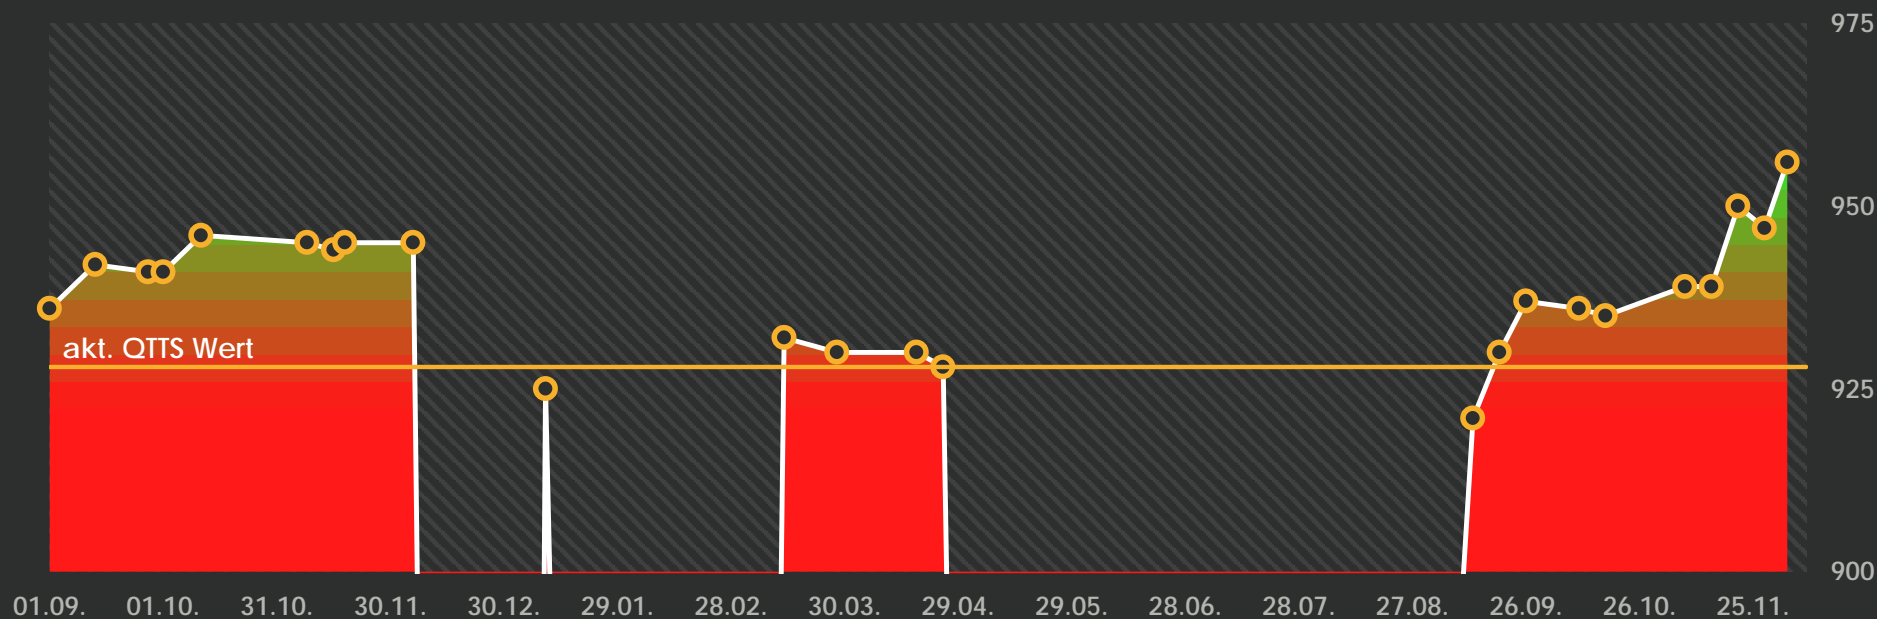

928

WÖCHENTLICH

Herren 3

akt. QTTS Wert

DATUM	TTS Wert	QTTS Wert	Differenz TTS/QTTS	
01.09.14 Montag	936	942		
13.09.14 Samstag	942		6	
27.09.14 Samstag	941		-1	
01.10.14 Mittwoch	941		0	
11.10.14 Samstag	946		5	
08.11.14 Samstag	945		-1	
15.11.14 Samstag	944		-1	
18.11.14 Dienstag	945		1	
06.12.14 Samstag	945		0	
28.12.14 Sonntag		947		5
10.01.15 Samstag	925		-20	
20.02.15 Freitag		925		-22
14.03.15 Samstag	932		7	
28.03.15 Samstag	930		-2	
18.04.15 Samstag	930		0	
25.04.15 Samstag	928		-2	
25.05.15 Montag		928		3
12.09.15 Samstag	921		-7	
19.09.15 Samstag	930		9	
26.09.15 Samstag	937		7	
10.10.15 Samstag	936		-1	
17.10.15 Samstag	935		-1	
07.11.15 Samstag	939		4	
14.11.15 Samstag	939		0	
21.11.15 Samstag	950		11	
28.11.15 Samstag	947		-3	
04.12.15 Freitag	956		9	