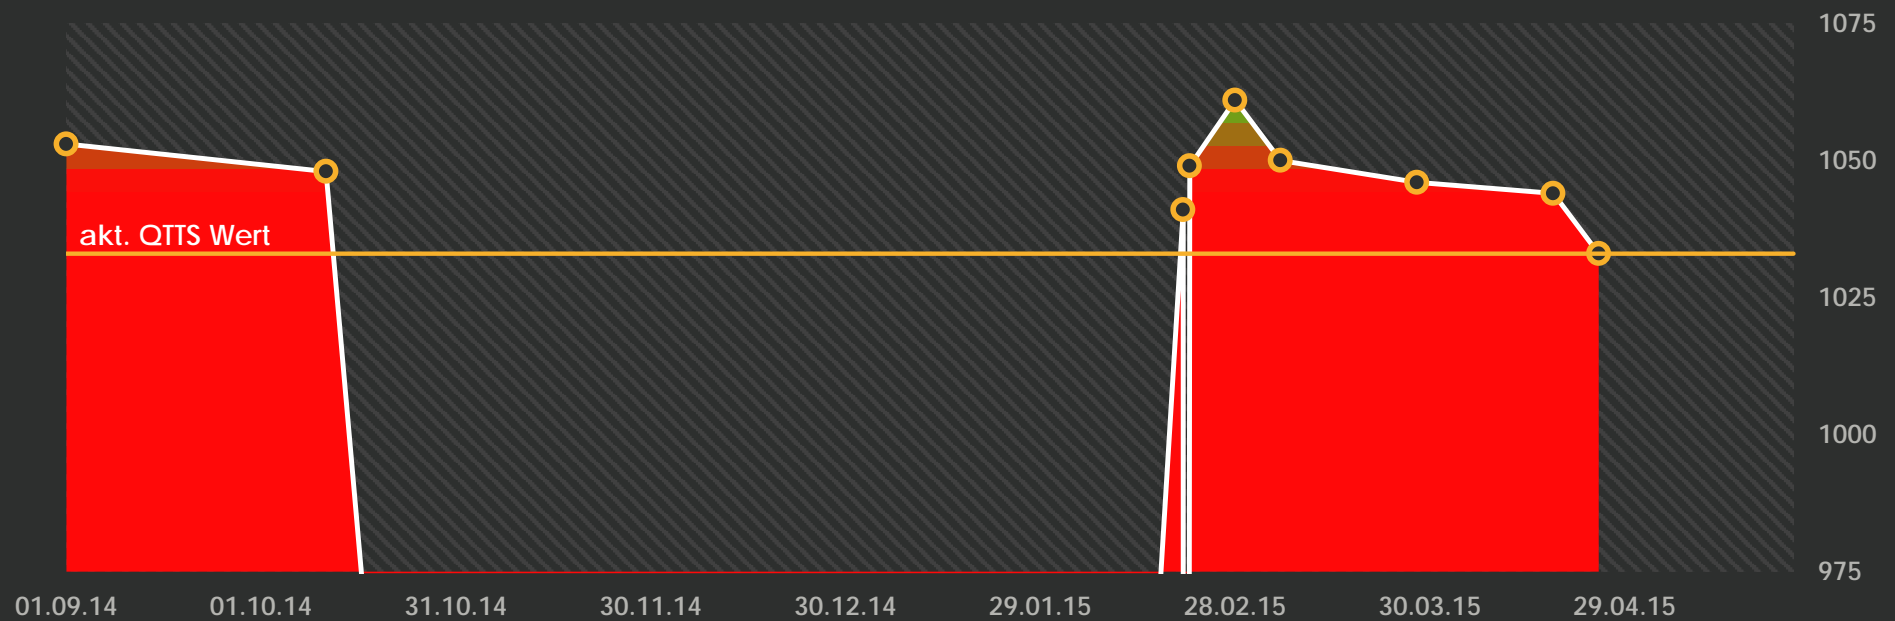

1.033

WÖCHENTLICH

Herren 3

akt. QTS Wert

DATUM	TTS Wert	QTTS Wert	Differenz TTS/QTTS	
01.09.14 Montag	1053	1.029		
11.10.14 Samstag	1048		-5	
28.12.14 Sonntag		1.025		-4
20.02.15 Freitag	1.041		-7	
20.02.15 Freitag		1.041		16
21.02.15 Samstag	1.049		8	
28.02.15 Samstag	1.061		12	
07.03.15 Samstag	1.050		-11	
28.03.15 Samstag	1.046		-4	
18.04.15 Samstag	1.044		-2	
25.04.15 Samstag	1.033		-11	
25.05.15 Montag		1.033		-8