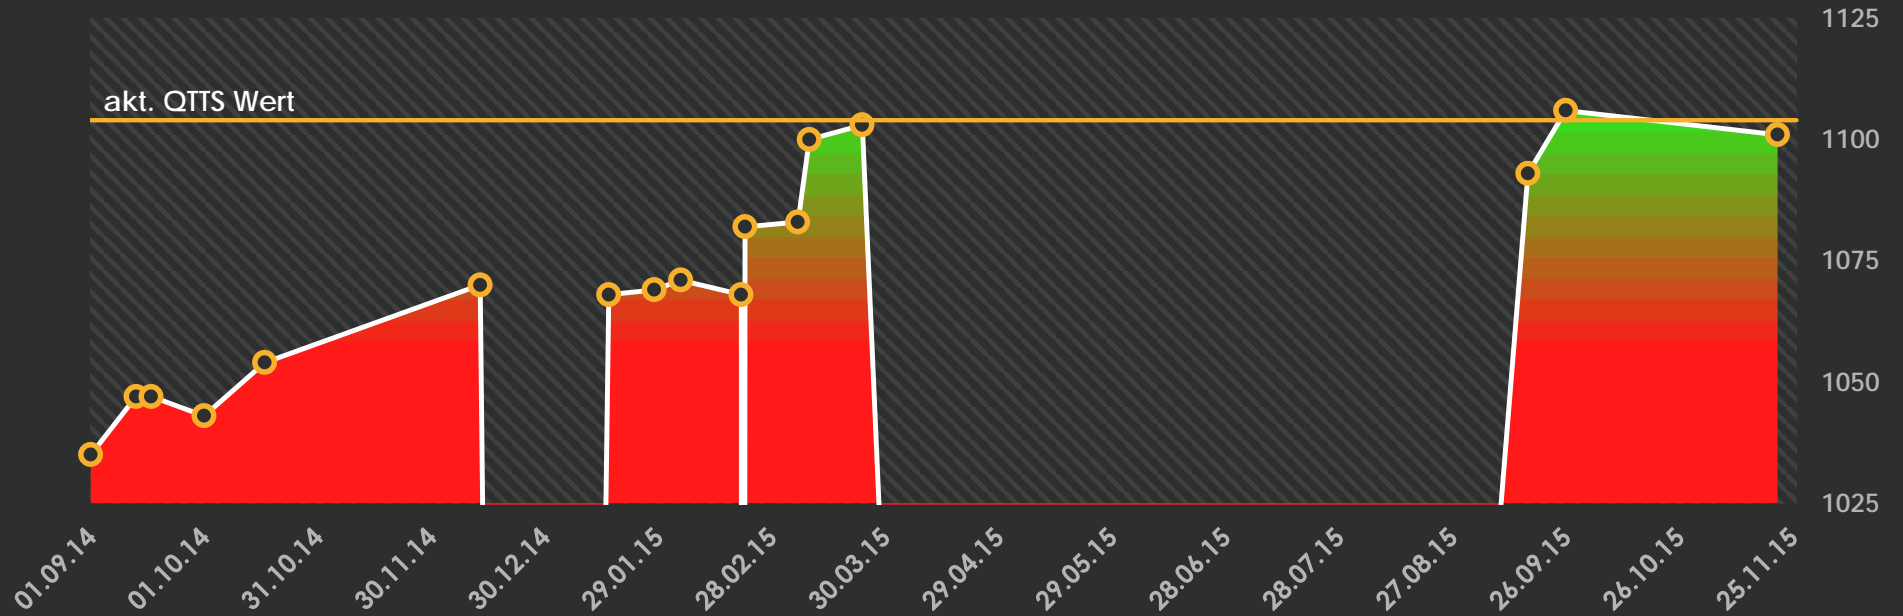

akt. QTTS Wert

DIAGRAMMANSICHT

Michael Rivinius TTS Werte Saison 2014/15/16

1.104

WÖCHENTLICH

# Herren 3

akt. QTTS Wert

DATUM	TTS Wert	QTTS Wert	Differenz TTS/QTTS	
01.09.14 Montag	1.035	<b>1.028</b>		
13.09.14 Samstag	1.047		12	
17.09.14 Mittwoch	1.047		0	
01.10.14 Mittwoch	1.043		-4	
17.10.14 Freitag	1.054		11	
13.12.14 Samstag	1.070		16	
28.12.14 Sonntag		<b>1.063</b>		35
16.01.15 Freitag	1.068		-2	
28.01.15 Mittwoch	1.069		1	
04.02.15 Mittwoch	1.071		2	
20.02.15 Freitag	1.068		-3	
20.02.15 Freitag		<b>1.069</b>		6
21.02.15 Samstag	<b>1.082</b>		14	
07.03.15 Samstag	<b>1.083</b>		1	
10.03.15 Dienstag	<b>1.100</b>		17	
24.03.15 Dienstag	<b>1.103</b>		3	
25.05.15 Montag		<b>1.104</b>		35
16.09.15 Mittwoch	<b>1.093</b>		-10	
26.09.15 Samstag	<b>1.106</b>		13	
21.11.15 Samstag	<b>1.101</b>		-5	