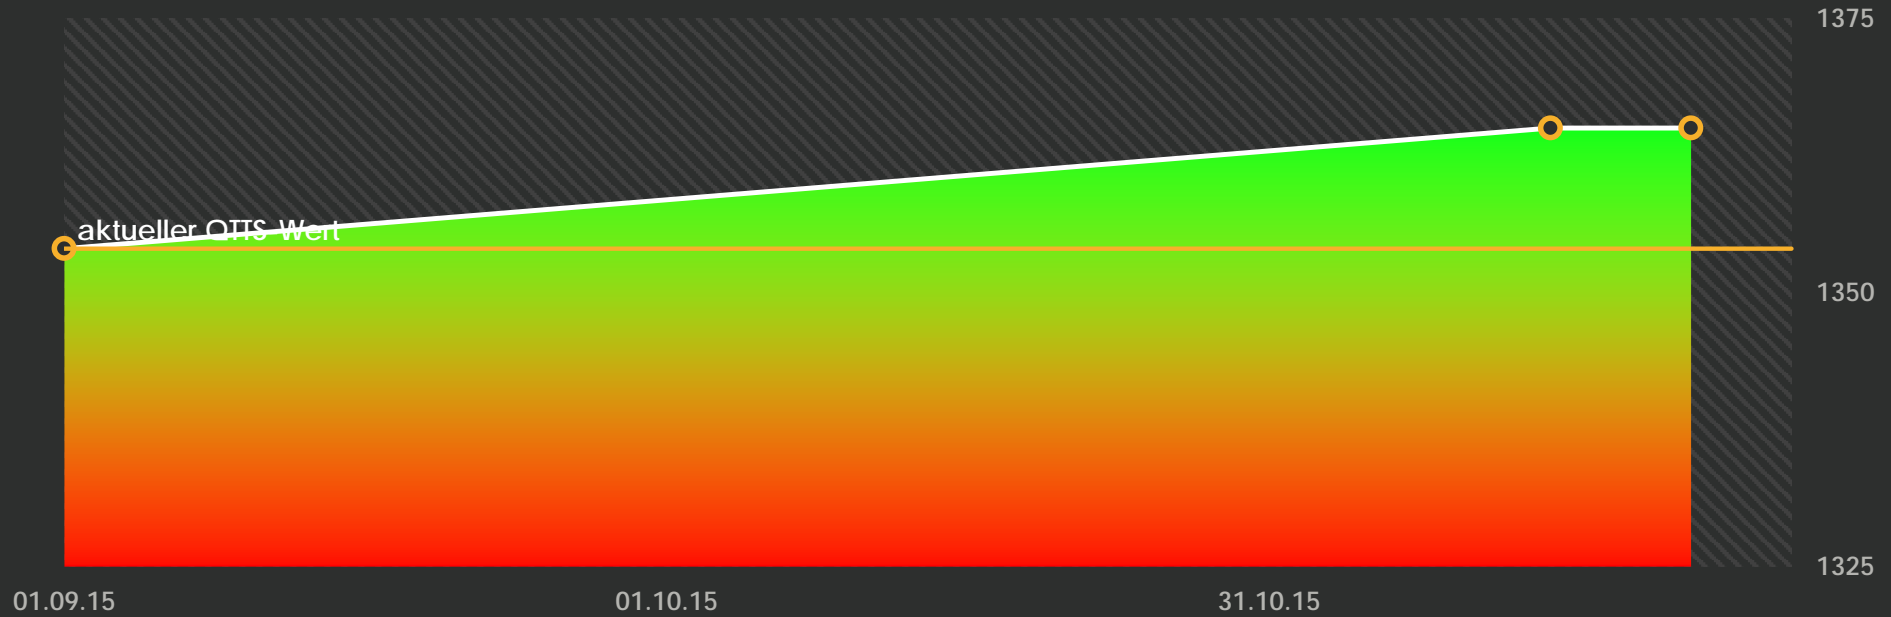

1.354

WÖCHENTLICH

# Herren 1

akt. QTS Wert

DATUM	TTS Wert	QTTS Wert	Differenz TTS/QTTS
01.09.15 Dienstag	1.354	1.354	
14.11.15 Samstag	1.365		11
21.11.15 Samstag	1.365		0